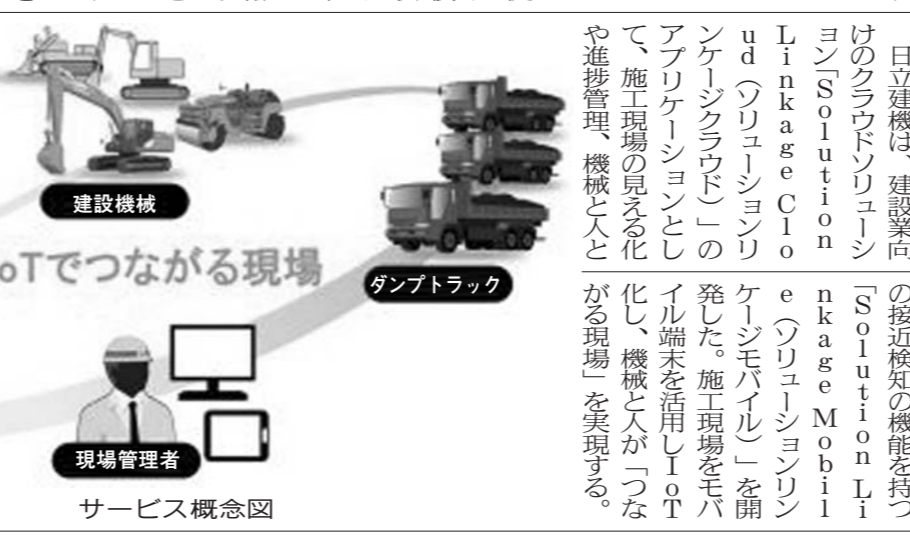

施工現場をIoT化 作業支援アプリ開発来春提供へ

日立建機は、建設現場のIoT化を進めるため、作業支援アプリを開発し、来春提供することを発表した。このアプリは、現場作業員の作業効率を向上させ、安全管理にも役立つ。

緊急感ある風土の構築を

宮下社長らが特別安全パトロールを実施した。現場作業員の安全意識を高め、事故防止を図る取り組みを行っている。

押味社長が現場パトロール

丸吉工業の押味社長が、現場作業員の安全意識を高めるため、パトロールを実施した。

子御子防に徹底した災害防止活動

丸吉工業は、子御子防の徹底と災害防止活動の推進に取り組んでいる。

水戸部株式会社

水戸部株式会社は、最新の設備と技術を提供しています。

公園の公民連携事業展開

公園の公民連携事業を展開し、地域の活性化を図っています。

豊かな経験・最高の技術

豊かな経験と最高の技術を誇る、弊社のサービスをご紹介します。

環境負荷低減

環境負荷を低減し、持続可能な社会の実現を目指しています。

横浜エレベータ株式会社

取締役社長 勝 治 雄

本社：東京都中央区本町1-1-1
支店：東京都港区新橋2-1-1
大阪営業所：大阪府大阪市東淀川区西中島4-1-1
名古屋営業所：名古屋市中区千代田3-1-1
川崎営業所：神奈川県川崎市磯子区磯子1-1-1